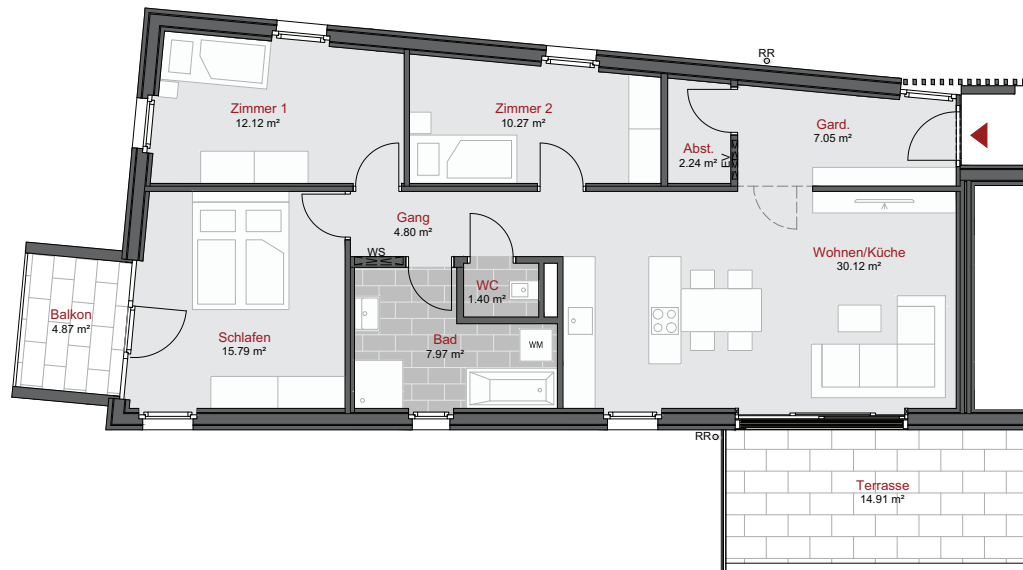

1. Obergeschoß

Wohnnutzfläche	91,76 m ²
Terrasse	14,91 m ²
Balkon	4,87 m ²

Lageplan