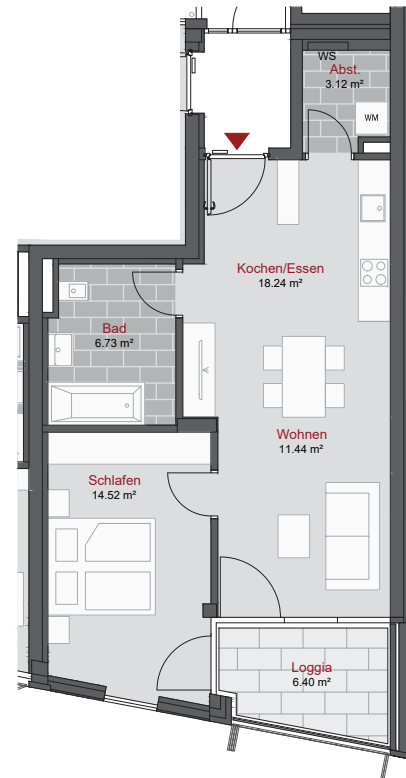

### 1. – 4. Obergeschoß

Wohnnutzfläche	53,93 m <sup>2</sup>
Loggia	6,40 m <sup>2</sup>

### Lageplan